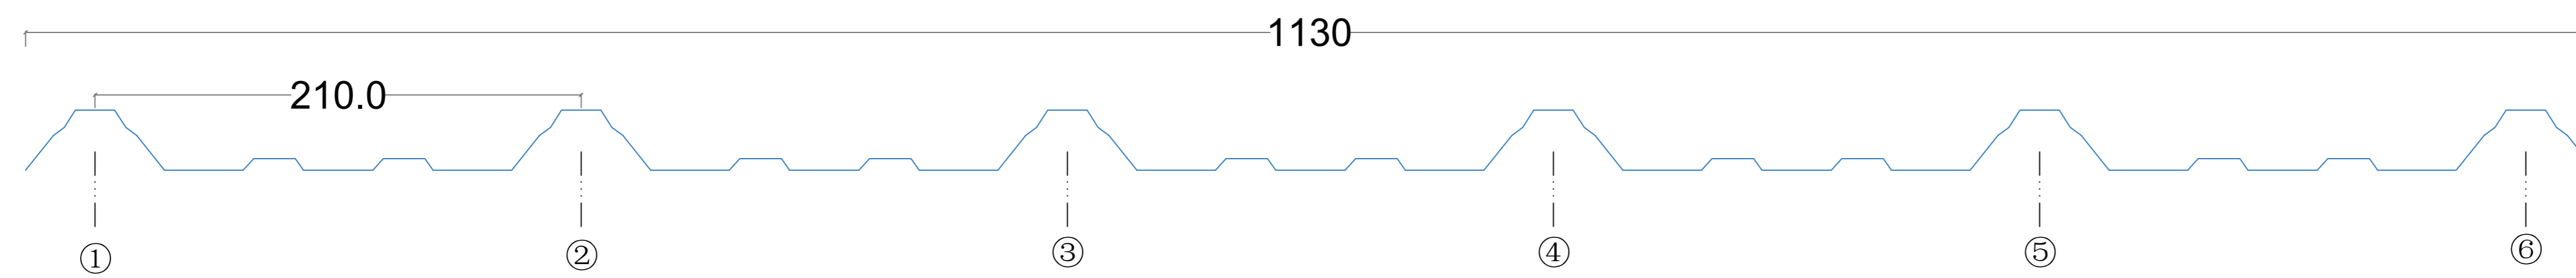

PCT1045-333

展开总长度: 1160mm
总长度: 1045mm

PCT1045-333

展开长度: 184.1mm

PCT840-210- I

展开总长度: 1068mm
总长度: 900mm

PCT840-210- I

展开长度: 245.8mm

PCT840-210- II

展开总长度: 1314mm
总长度: 1050mm

PCT840-210- II

展开长度: 245.8mm

PCT1260-46

展开总长度: 1314mm
总长度: 1260mm

PCT1260-46

展开长度: 47.2mm