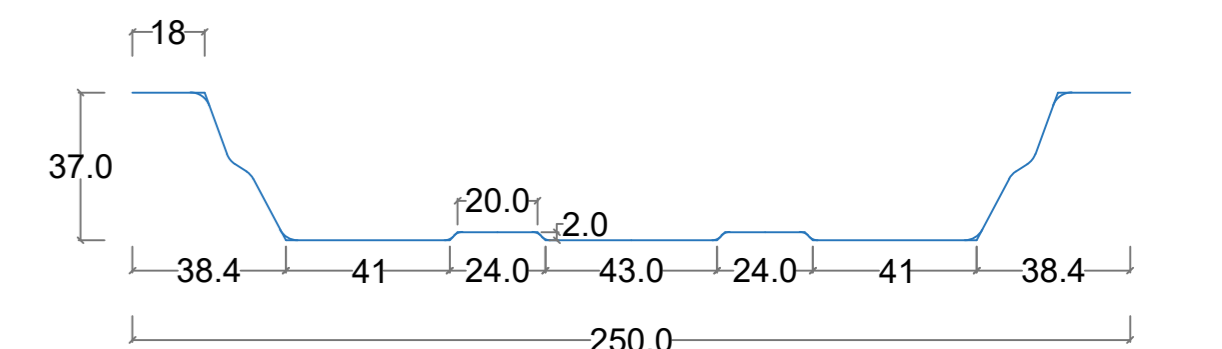

PCT840-210- II

展开总长度: 1314mm
总长度: 1050mm

PCT840-210- II

展开长度: 245.8mm

PCT1260-46

展开总长度: 1314mm
总长度: 1260mm

PCT1260-46

展开长度: 47.2mm

PCT1072-250

展开总长度: 1297mm
总长度: 1072mm

PCT1072-250

展开长度: 294.26mm