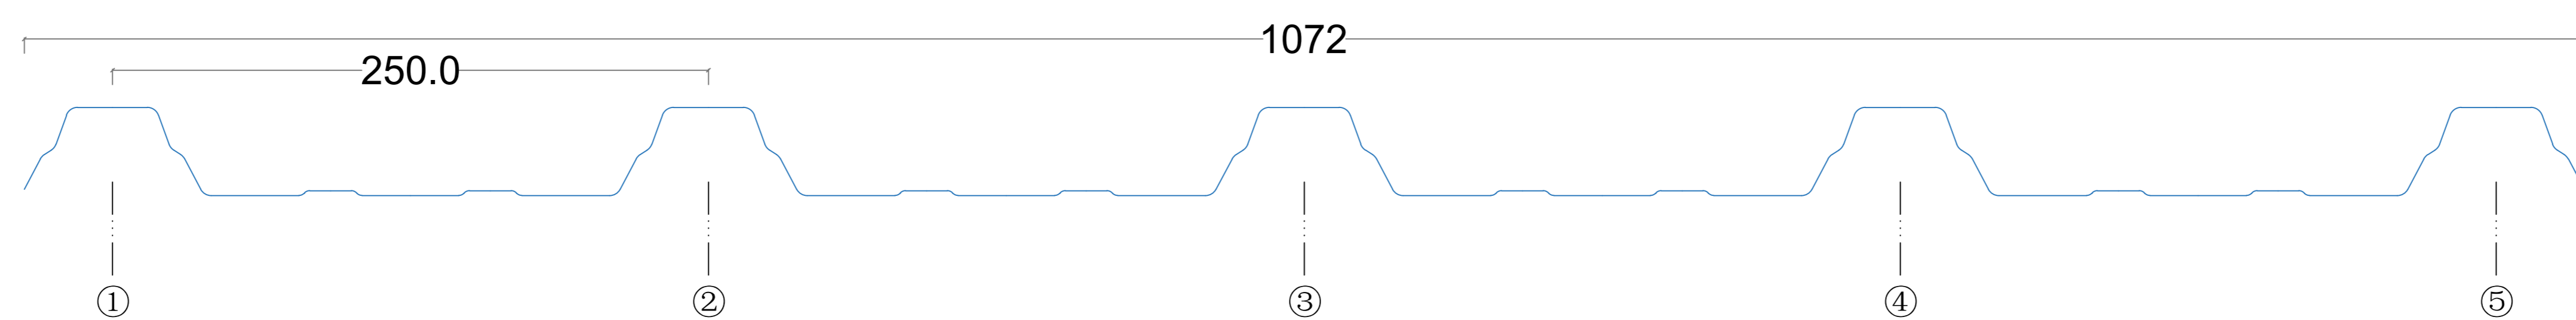

PCT1072-250

展开长度: 294.26mm