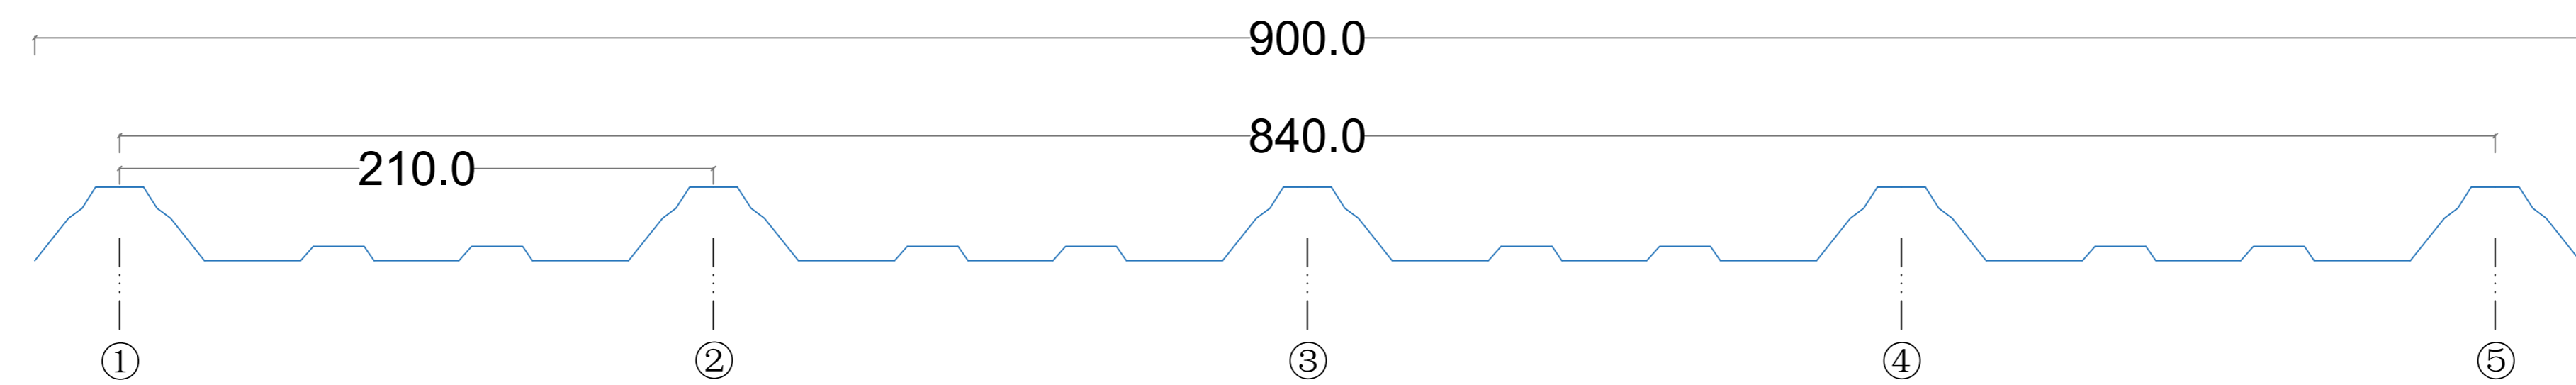

PCT1045-333

展开总长度: 1160mm
总长度: 1045mm

PCT1045-333

展开长度: 184.1mm

PCT840-210- I

展开总长度: 1068mm
总长度: 900mm

PCT840-210- I

展开长度: 245.8mm

PCT840-210- II

展开总长度: 1314mm
总长度: 1050mm

PCT840-210- II

展开长度: 245.8mm

PCT1260-46

展开总长度: 1314mm
总长度: 1260mm

PCT1260-46

展开长度: 47.2mm